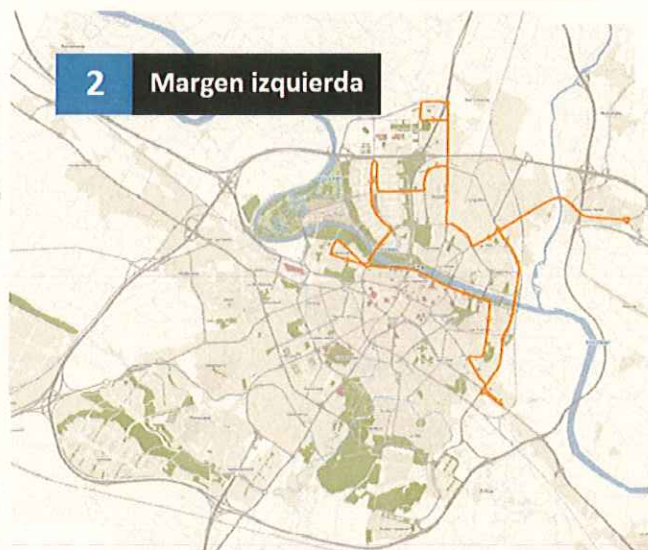

COMUNICADO INTERNO

PARA: TODO EL PERSONAL

DE: GERENCIA DE OPERACIONES

PRIORIDAD: ALTA

FECHA: 08/05/2018

Nº DE REFERENCIA: 36

ASUNTO: NUEVOS HORARIOS COCHES DE PERSONAL

Se informa del nuevo horario y rutas de los buses de personal, cuya aplicación se iniciará el próximo 21 de mayo.

COCHES DE PERSONAL

MARGEN DERECHA

Cocheras, Ronda Hispanidad, América, Colón, Renovales, Luis Vives, Plaza Emperador Carlos V, Pedro Cerbuna, Cortes de Aragón, Bretón, García Sánchez, Duquesa Villahermosa, Vía Hispanidad, Prolongación Gómez Laguna, Belle Époque, Todo sobre mi madre, Paseo Los Olvidados, Los Pájaros, Cantando bajo la lluvia, Mago de Oz, Salomón y la Reina de Saba, Patio de los naranjos, 21 de junio de 2009, Luis Gracia Iberní, Ibón, Rotonda Avenida Ilustración, Ibón, Rotonda Avenida de La Ilustración, Ibón, Piort Llyich Tchaikovsky, Maurice Ravel, Joaquín Rodrigo, Manuel Rodríguez Ayuso, Orión, Federico Ozanam, Altair, Pleyades, Boyero, Tulipán, Vía Láctea, Estrómboli, Miguel Ángel Blanco, Francisca Millán Serrano, Federico Ozanam, Orión, Ronda Oliver, Ibón de Plan, Camino del Pilón, Lagos de Corona, Antonio Leyva, Alfred Nobel, Vía Hispanidad, Avenida Madrid, María Agustín, Pamplona, Independencia, Coso, Plaza San Miguel, Miguel Servet a Cocheras.

Paradas	Poste	Todos los días	Festivos
Cocheras	8000	3:00	4:25
América 27	44	3:08	4:33
Paseo Los Olvidados/Atraco a las tres	1182	3:25	4:50
Patio de Los Naranjos/Bosque de la Trapa	1220	3:32	4:57
Orión 6	950	3:45	5:10
Camino del Pilón/Ibón de Plan	301	3:51	5:14
Avenida Madrid 285	180	3:58	5:23
Coso 62	335	4:12	5:37
Cocheras	8000	4:25	5:50

MARGEN IZQUIERDA

Cocheras, Ronda Hispanidad, Avenida Cataluña, Avenida Santa Isabel, Avenida Real Zaragoza, Avenida Santa Isabel, Avenida Cataluña, Marqués de La Cadena, San Juan de La Peña, Avenida Academia General Militar, Ronda de Boltaña, La Fragua, Majas de Goya, Avenida Academia General Militar, Salvador Allende, Pablo Ruiz Picasso, María Zambrano, Gertrudis Gómez de Avellaneda, Valle de Broto, Avenida La Almozara, Puerta Sancho, Pablo Gargallo, Plaza Europa, Echegaray y Caballero, Doctor Iranzo, Francisco de Quevedo, Miguel Servet a Cocheras.

Paradas	Poste	Todos los días	Festivos
Cocheras	8000	3:15	4:20
Avenida Real Zaragoza	3519	3:30	4:35
Avenida Cataluña 289	3522	3:35	4:40
La Fragua	993	3:48	4:53
Gertrudis Gómez de Avellaneda 83	491	4:00	5:05
Pablo Gargallo 71	194	4:05	5:10
Doctor Iranzo 90	431	4:15	5:20
Cocheras	8000	4:20	5:25

AMBAS MÁRGENES

Cocheras, Cesáreo Allerta, Camino del Junco, Miguel Servet, Camino Las Torres, Marqués de La Cadena, San Juan de La Peña, Salvador Allende, Pablo Ruiz Picasso, Gertrudis Gómez de Avellaneda, Valle de Broto, Plaza de Europa, Diputados, Avenida Madrid, Vía Hispanidad, Duquesa Villahermosa, Vía Universitat, Manuel Lasala, Renovales, Vía de Ramón Pignatelli, Cuellar, Vía San Fernando, Barón de La Linde, San José, Cesáreo Allerta a Cocheras.

Paradas	Poste	Laborables y sábados	Festivos
Cocheras	8000	4:20	5:25
Marqués de La Cadena/Mozart	580	4:30	5:35
Pablo Ruiz Picasso 34	615	4:37	5:42
Plaza Europa	3035	4:42	5:47
Avenida Madrid 220	175	4:47	5:52
Cuellar/San Fernando	638	5:00	6:05
Cocheras	8000	5:15	6:20

SERVICIO NOCTURNO

Todos los días

Coche 1º	0:15
Coche 2º	1:10
Coche 3º	2:00

COMUNICADO INTERNO

Gracias por su colaboración.