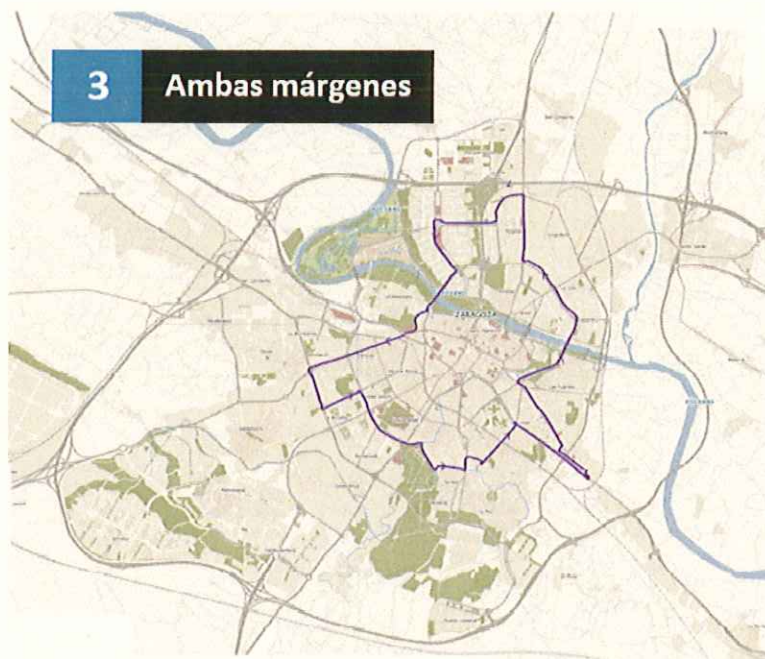

COMUNICADO INTERNO

PARA: TODO EL PERSONAL

DE: GERENCIA DE OPERACIONES

PRIORIDAD: ALTA

FECHA: 08/05/2018

Nº DE REFERENCIA: 36

ASUNTO: NUEVOS HORARIOS COCHES DE PERSONAL

Se informa del nuevo horario y rutas de los buses de personal, cuya aplicación se iniciará el próximo 21 de mayo.

COCHES DE PERSONAL

MARGEN DERECHA

Cocheras, Ronda Hispanidad, América, Colón, Renovales, Luis Vives, Plaza Emperador Carlos V, Pedro Cerbuna, Cortes de Aragón, Bretón, García Sánchez, Duquesa Villahermosa, Vía Hispanidad, Prolongación Gómez Laguna, Belle Époque, Todo sobre mi madre, Paseo Los Olvidados, Los Pájaros, Cantando bajo la lluvia, Mago de Oz, Salomón y la Reina de Saba, Patio de los naranjos, 21 de junio de 2009, Luis Gracia Iberní, Ibón, Rotonda Avenida Ilustración, Ibón, Rotonda Avenida de La Ilustración, Ibón, Piort Llyich Tchaikovsky, Maurice Ravel, Joaquín Rodrigo, Manuel Rodríguez Ayuso, Orión, Federico Ozanam, Altair, Pleyades, Boyero, Tulipán, Vía Láctea, Estrómboli, Miguel Ángel Blanco, Francisca Millán Serrano, Federico Ozanam, Orión, Ronda Oliver, Ibón de Plan, Camino del Pilón, Lagos de Corona, Antonio Leyva, Alfred Nobel, Vía Hispanidad, Avenida Madrid, María Agustín, Pamplona, Independencia, Coso, Plaza San Miguel, Miguel Servet a Cocheras.

Paradas	Poste	Todos los días	Festivos
Cocheras	8000	3:00	4:25
América 27	44	3:08	4:33
Paseo Los Olvidados/Atraco a las tres	1182	3:25	4:50
Patio de Los Naranjos/Bosque de la Trapa	1220	3:32	4:57
Orión 6	950	3:45	5:10
Camino del Pilón/Ibón de Plan	301	3:51	5:14
Avenida Madrid 285	180	3:58	5:23
Coso 62	335	4:12	5:37
Cocheras	8000	4:25	5:50

MARGEN IZQUIERDA

Cocheras, Ronda Hispanidad, Avenida Cataluña, Avenida Santa Isabel, Avenida Real Zaragoza, Avenida Santa Isabel, Avenida Cataluña, Marqués de La Cadena, San Juan de La Peña, Avenida Academia General Militar, Ronda de Boltaña, La Fragua, Majas de Goya, Avenida Academia General Militar, Salvador Allende, Pablo Ruiz Picasso, María Zambrano, Gertrudis Gómez de Avellaneda, Valle de Broto, Avenida La Almozara, Puerta Sancho, Pablo Gargallo, Plaza Europa, Echegaray y Caballero, Doctor Iranzo, Francisco de Quevedo, Miguel Servet a Cocheras.

Paradas	Poste	Todos los días	Festivos
Cocheras	8000	3:15	4:20
Avenida Real Zaragoza	3519	3:30	4:35
Avenida Cataluña 289	3522	3:35	4:40
La Fragua	993	3:48	4:53
Gertrudis Gómez de Avellaneda 83	491	4:00	5:05
Pablo Gargallo 71	194	4:05	5:10
Doctor Iranzo 90	431	4:15	5:20
Cocheras	8000	4:20	5:25

AMBAS MÁRGENES

Cocheras, Cesáreo Allerta, Camino del Junco, Miguel Servet, Camino Las Torres, Marqués de La Cadena, San Juan de La Peña, Salvador Allende, Pablo Ruiz Picasso, Gertrudis Gómez de Avellaneda, Valle de Broto, Plaza de Europa, Diputados, Avenida Madrid, Vía Hispanidad, Duquesa Villahermosa, Vía Universitat, Manuel Lasala, Renovales, Vía de Ramón Pignatelli, Cuellar, Vía San Fernando, Barón de La Linde, San José, Cesáreo Allerta a Cocheras.

Paradas	Poste	Laborables y sábados	Festivos
Cocheras	8000	4:20	5:25
Marqués de La Cadena/Mozart	580	4:30	5:35
Pablo Ruiz Picasso 34	615	4:37	5:42
Plaza Europa	3035	4:42	5:47
Avenida Madrid 220	175	4:47	5:52
Cuellar/San Fernando	638	5:00	6:05
Cocheras	8000	5:15	6:20

SERVICIO NOCTURNO

Todos los días

Coche 1º	0:15
Coche 2º	1:10
Coche 3º	2:00

COMUNICADO INTERNO

Gracias por su colaboración.